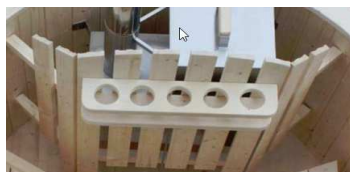

Příplatky						
udírna	4 900 Kč	Nátěr sudu 2x	3 500 Kč	Cena plastové vložky pro víko	3 000 Kč	
dvojitý komín	4 000 Kč	Schůdky	v ceně	externí kamna	8 500 Kč	typ1
Dvojitá polička	800 Kč	Obruč -třetí	1 500 Kč	Plůtek do úkosu	500 Kč	
kryt topeniště	650 Kč	Venkovní polička 25cm	600 Kč/1ks	lavičky, schůdky pro plastovou vložku k zabudování	3 800 Kč	
nerezová kamna vnitřní	8 500 Kč	Bublínková folie - izolační do 2 m	1 000 Kč	externí kamna -nerez	26 000 Kč	typ 2
Ledková světla	1 000 Kč	Ochranný kryt komína	1 250 Kč	Míchací pádlo	1 200 Kč	
šroubení na externí kamna nebo filtrace 2 ks	2 500 Kč	Bublínková folie - izolační do 2,5 m	1 250 Kč	zpevnění pro samonosnou plastovou vložku	10 200 Kč	

Vířivka: 3 x provzdušňovací elementy pro tvorbu bublin, 1 x dmychadlo 80 L, rozvaděč , hadice, držáky , montáž

Fakturace od společnosti Balkony,s.r.o. - + 21 % DPH, fakturace od neplátce DPH - + 5 %

www.drevenesudy.cz

www.truhlarnaprovas.cz

www.glavisimo.cz

www.balkony.cz

www.eko-natur.cz

www.bohemiaspace.cz

www.fan-coils.com

úkosový plůtek dvojitá polička